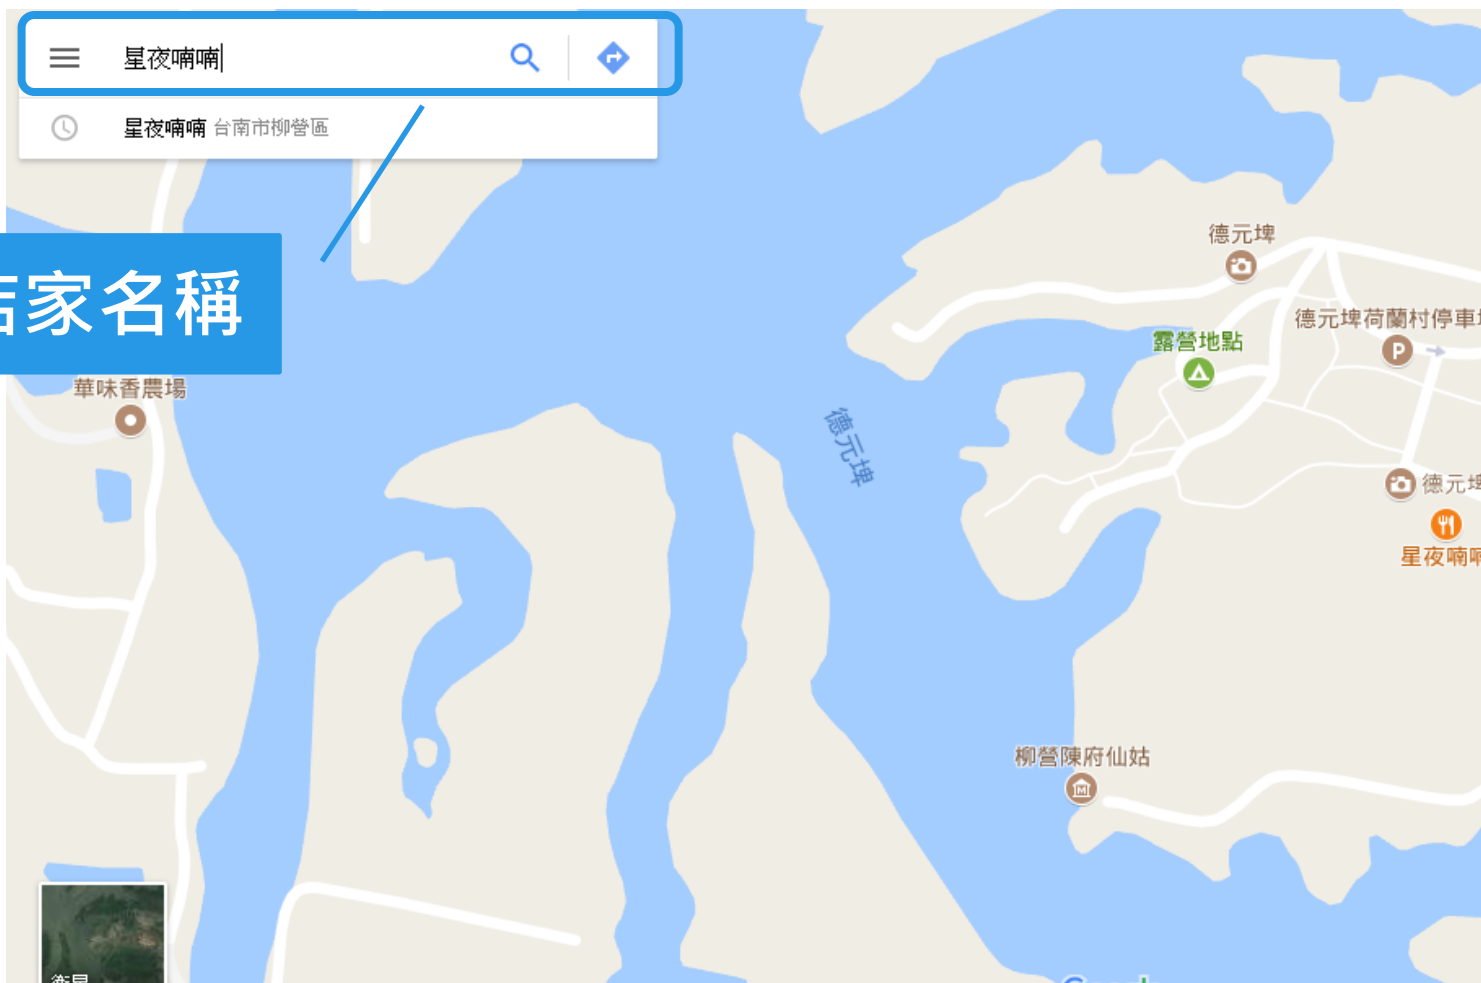

Google 我的商家

A. 已有地標之認領操作步驟

Step1 開啟Google Map並搜尋店家名稱

輸入店家名稱

Step2 點選「聲明商家擁有權」

星夜喃喃

4.0 ★★★★★ - 2 篇評論

餐廳

規劃路線

儲存 附近 傳送到你的手機 分享

736台南市柳營區7鄰100

nnct.vrworld.com.tw

休息中。於上午11:00營業

聲明商家擁有權

提出修改建議

新增標籤

柳營陳府仙姑

新厝

南112

南112

衛星

點選

Step3 勾選後按繼續

Step4 點選郵寄驗證