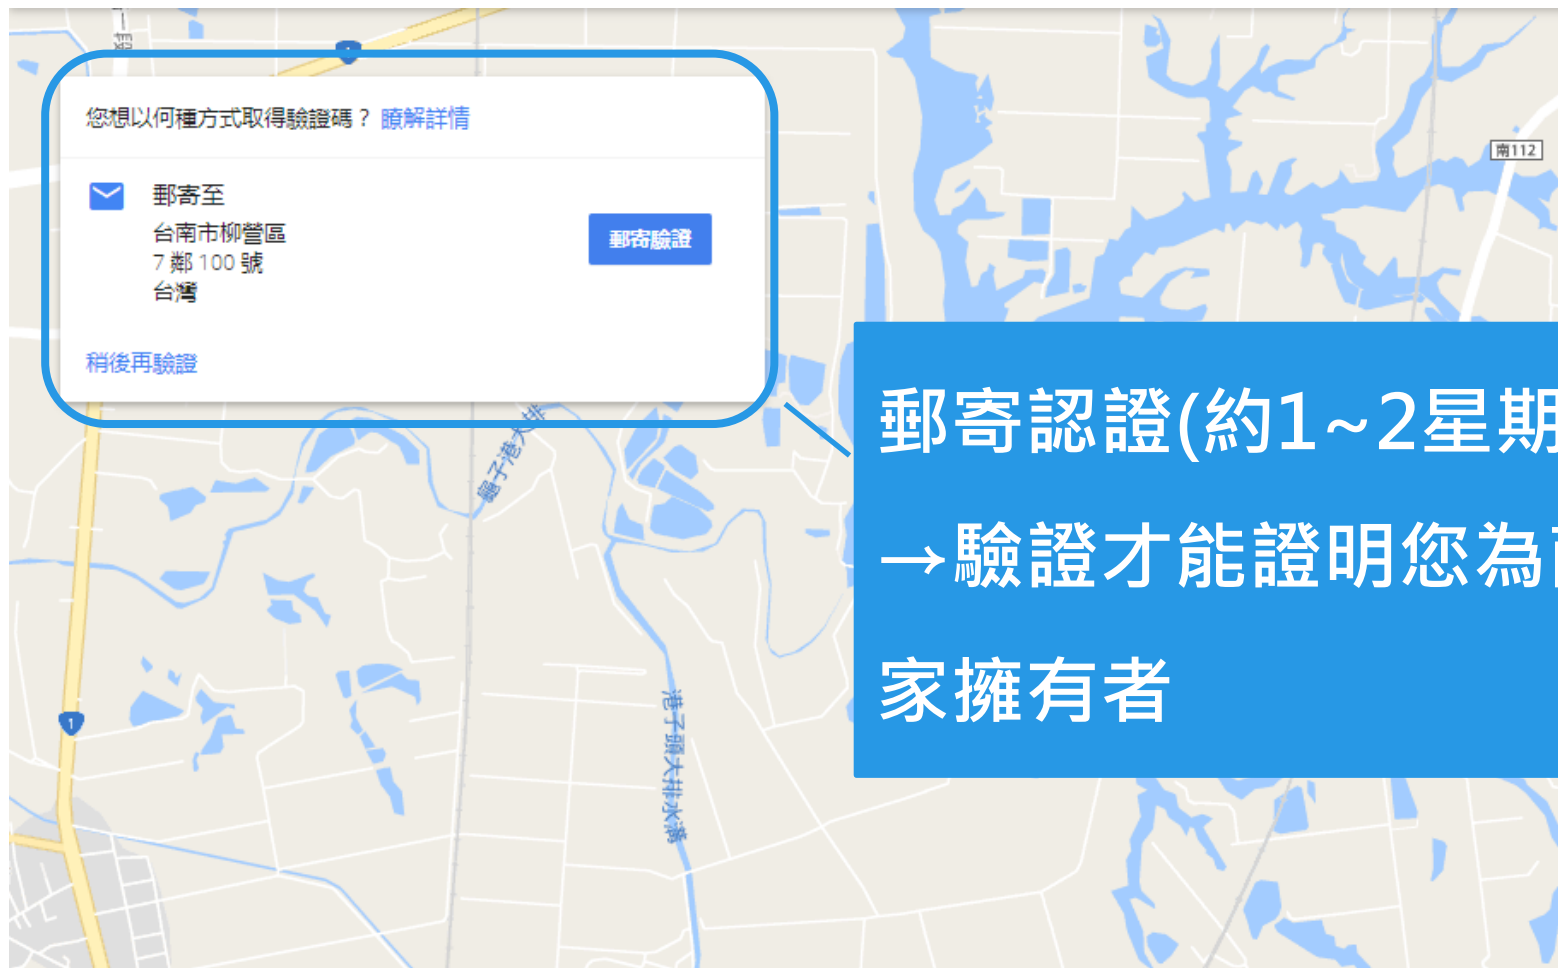

Step4 點選郵寄驗證